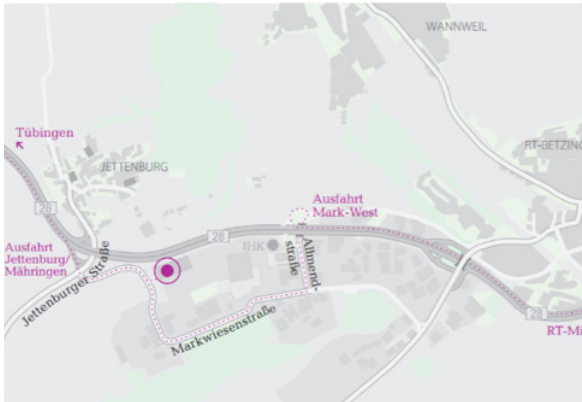

Anfahrt

TTR – Technologieparks Tübingen-Reutlingen
Gerhard-Kindler-Straße 3
72770 Reutlingen

Von der A 81, Singen

Ausfahrt 28, Herrenberg. Fahren Sie auf der B28 durch Tübingen Richtung Reutlingen bis zur Ausfahrt Jettenburg/Mähringen. Nach dem Überqueren der Jettenburger Straße befinden Sie sich in der Markwiesenstraße. Nach ca. 300 m befindet sich links die Gerhard-Kindler-Straße.

Von der B 27, Stuttgart

Fahren Sie die B27 bis Tübingen, und wechseln Sie dort auf die B 28 Richtung Reutlingen bis zur Auffahrt Jettenburg/Mähringen. Nach dem Überqueren der Jettenburger Straße befinden Sie sich in der Markwiesenstraße. Nach ca. 300 m befindet sich links die Gerhard-Kindler Straße.